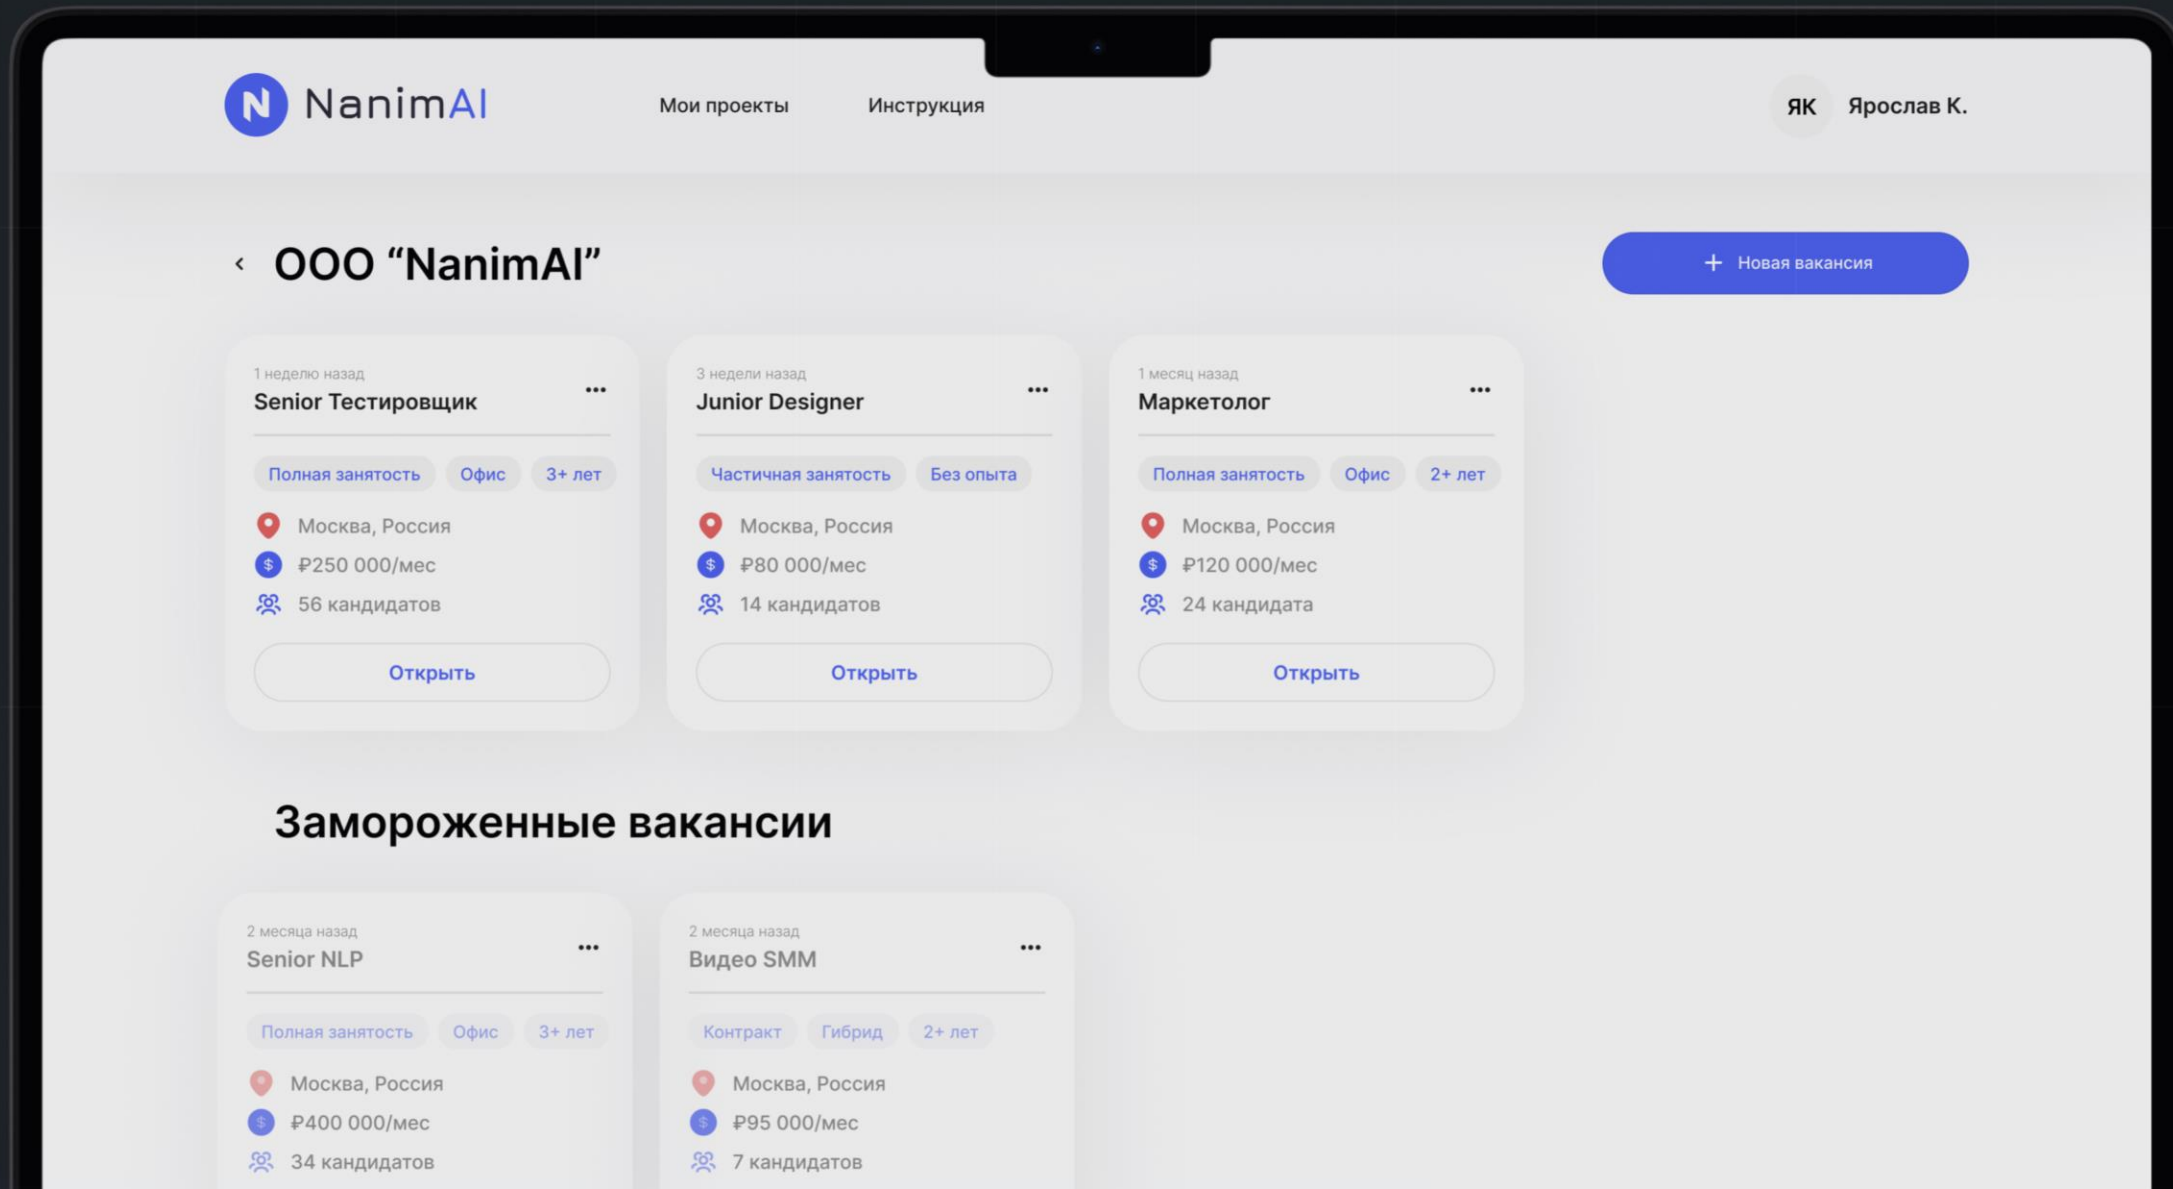

Руководители жалуются
на расфокус внимания

>55%

Убытки
от самостоятельного найма

Проблемы с сопровождением
сотрудника

Вовлеченность
владельца в найм

Рекомендательный сервис на основе генеративного ИИ для оптимизации процесса найма